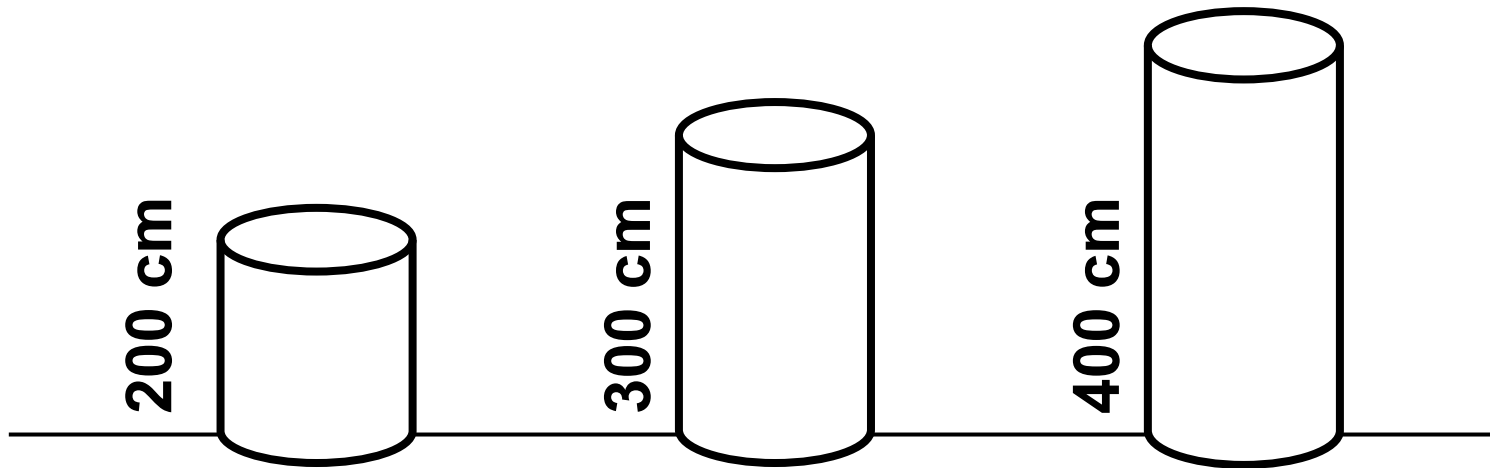

Hans Winiger, Interieursuisse

**Approche globale de réduction des TMS
et collaborations avec les associations professionnelles
Exemple: travaux en position agenouillée (pose de carrelage)**

interieursuisse

Rollenlänge

20ml – 32ml

Gewicht Linoleum

bis 150 kg

Parkett Paket

10 kg – 15 kg

Leimkessel

bis 22 kg